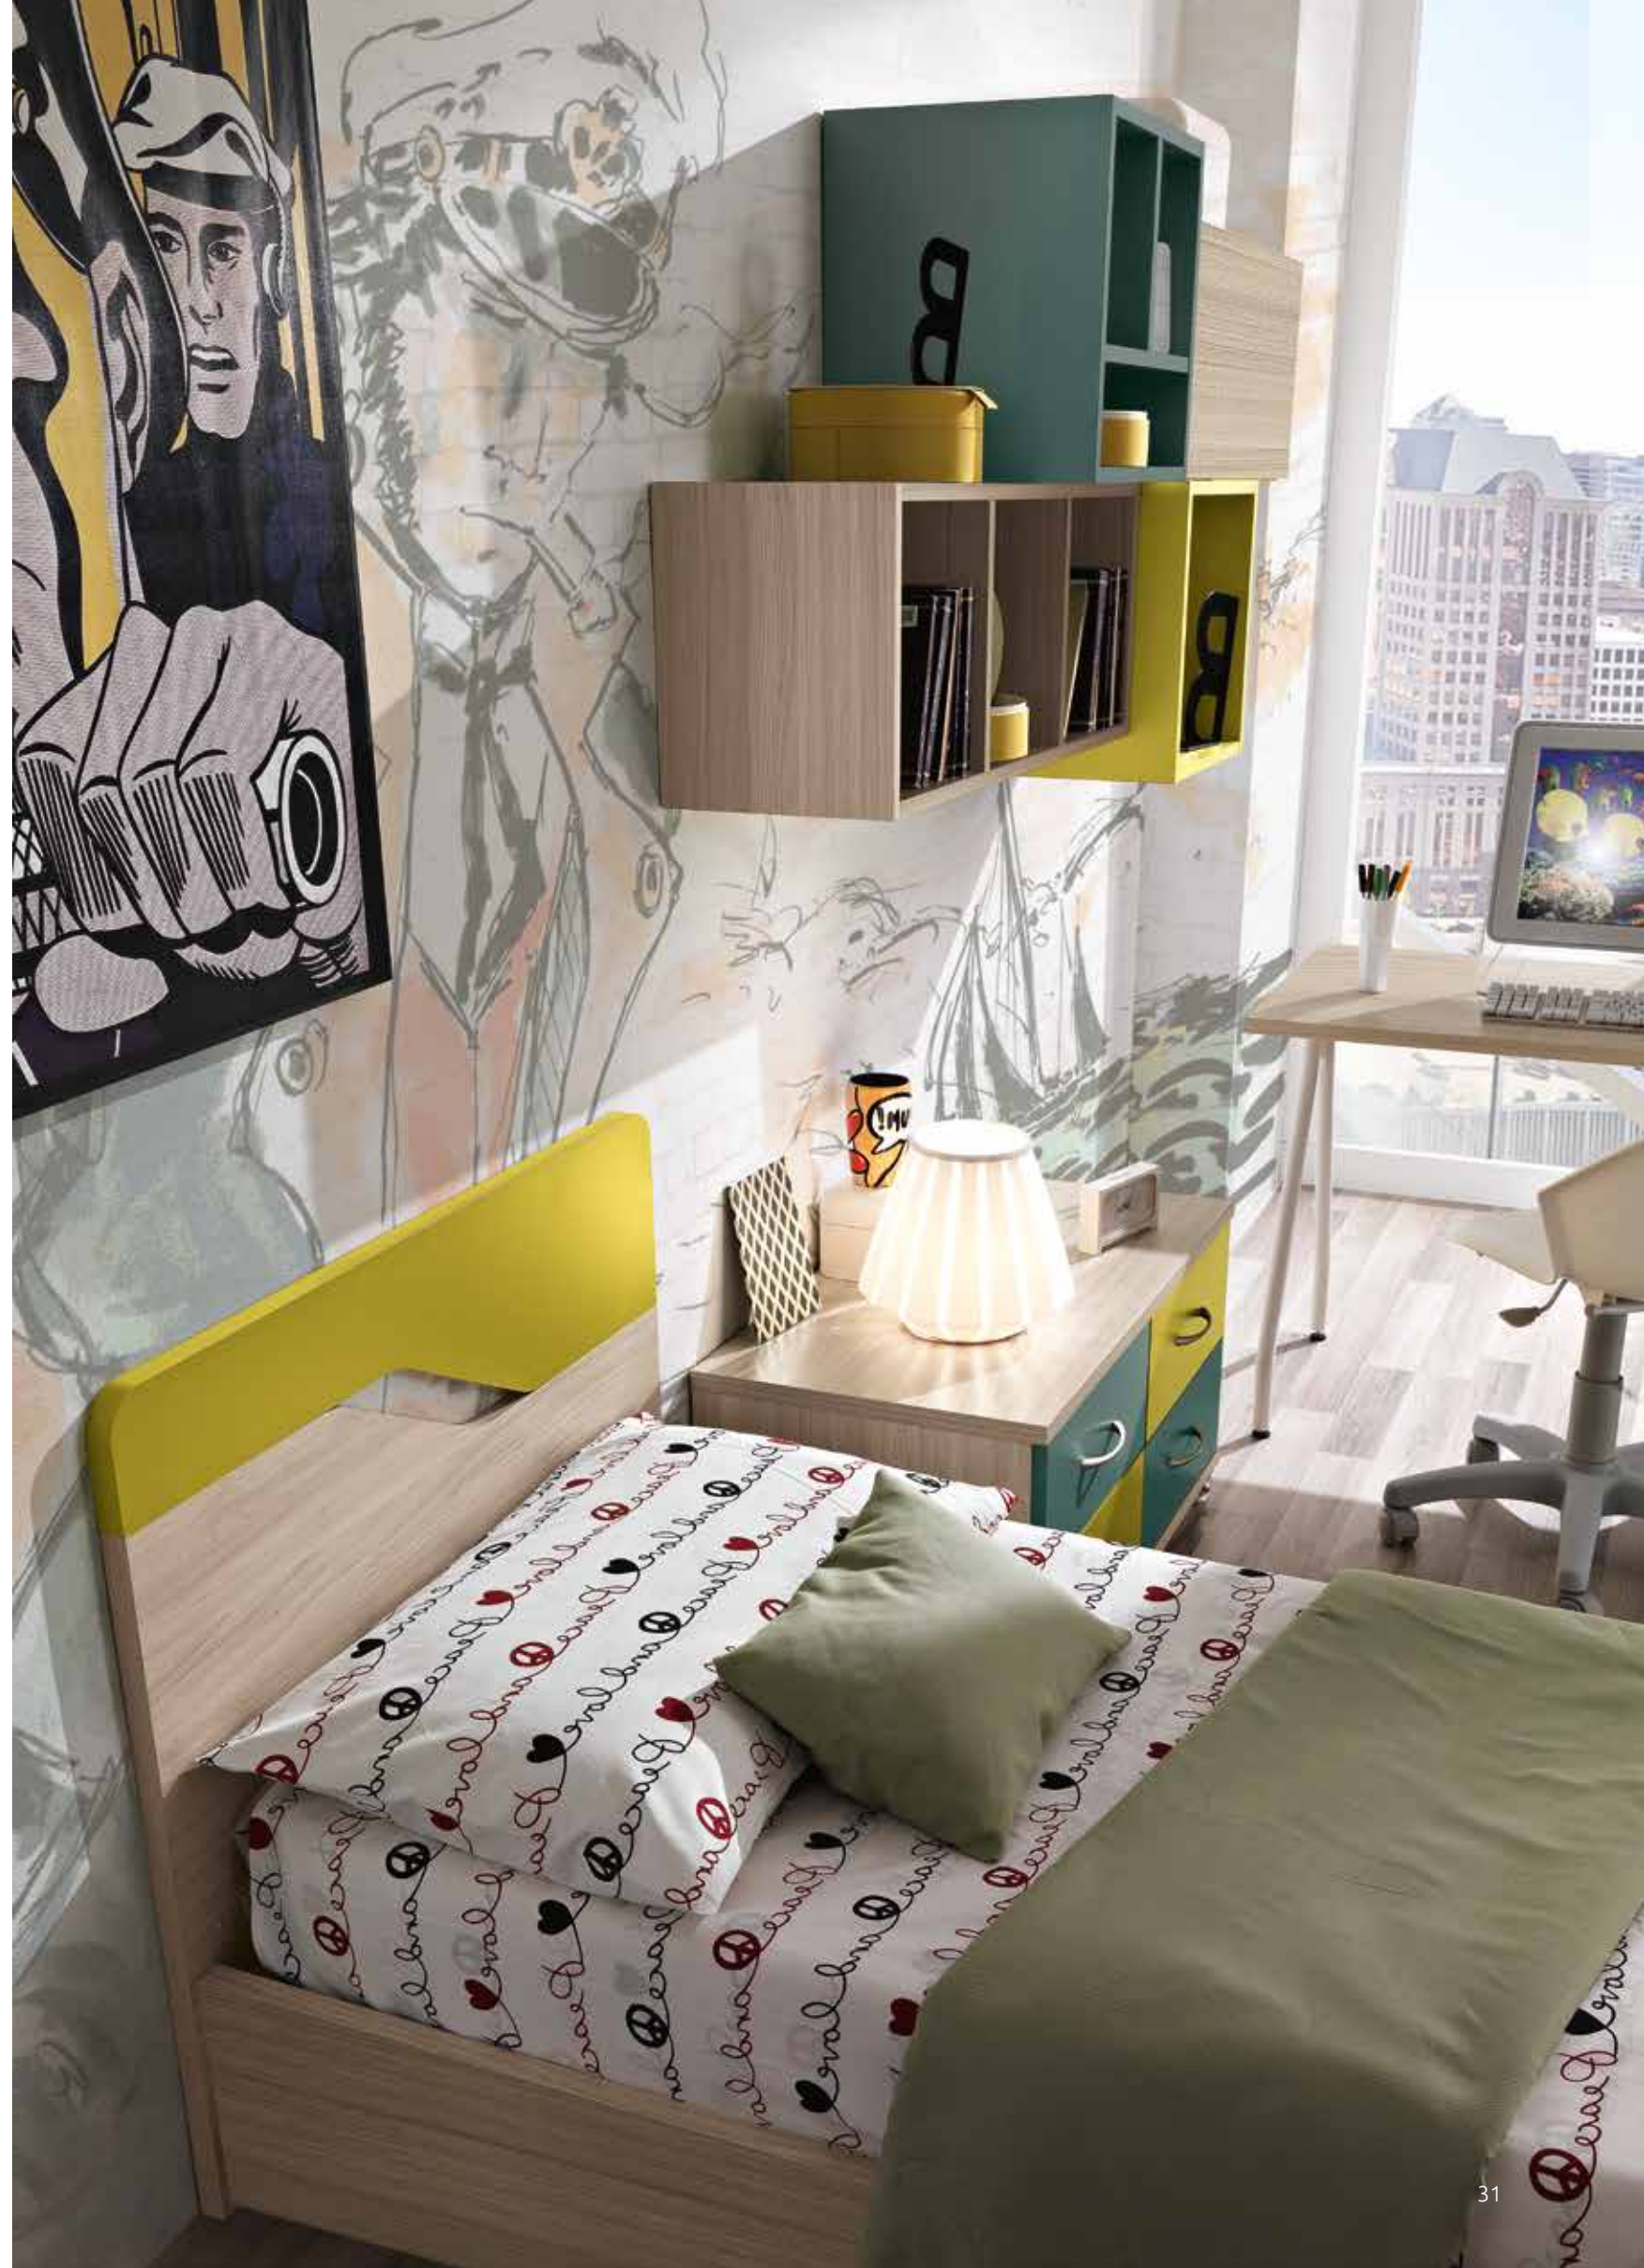

dettaglio

05/ 204

duezeroquattro

**OM
NIA
5.1**

ENJOY THE COLOURS!