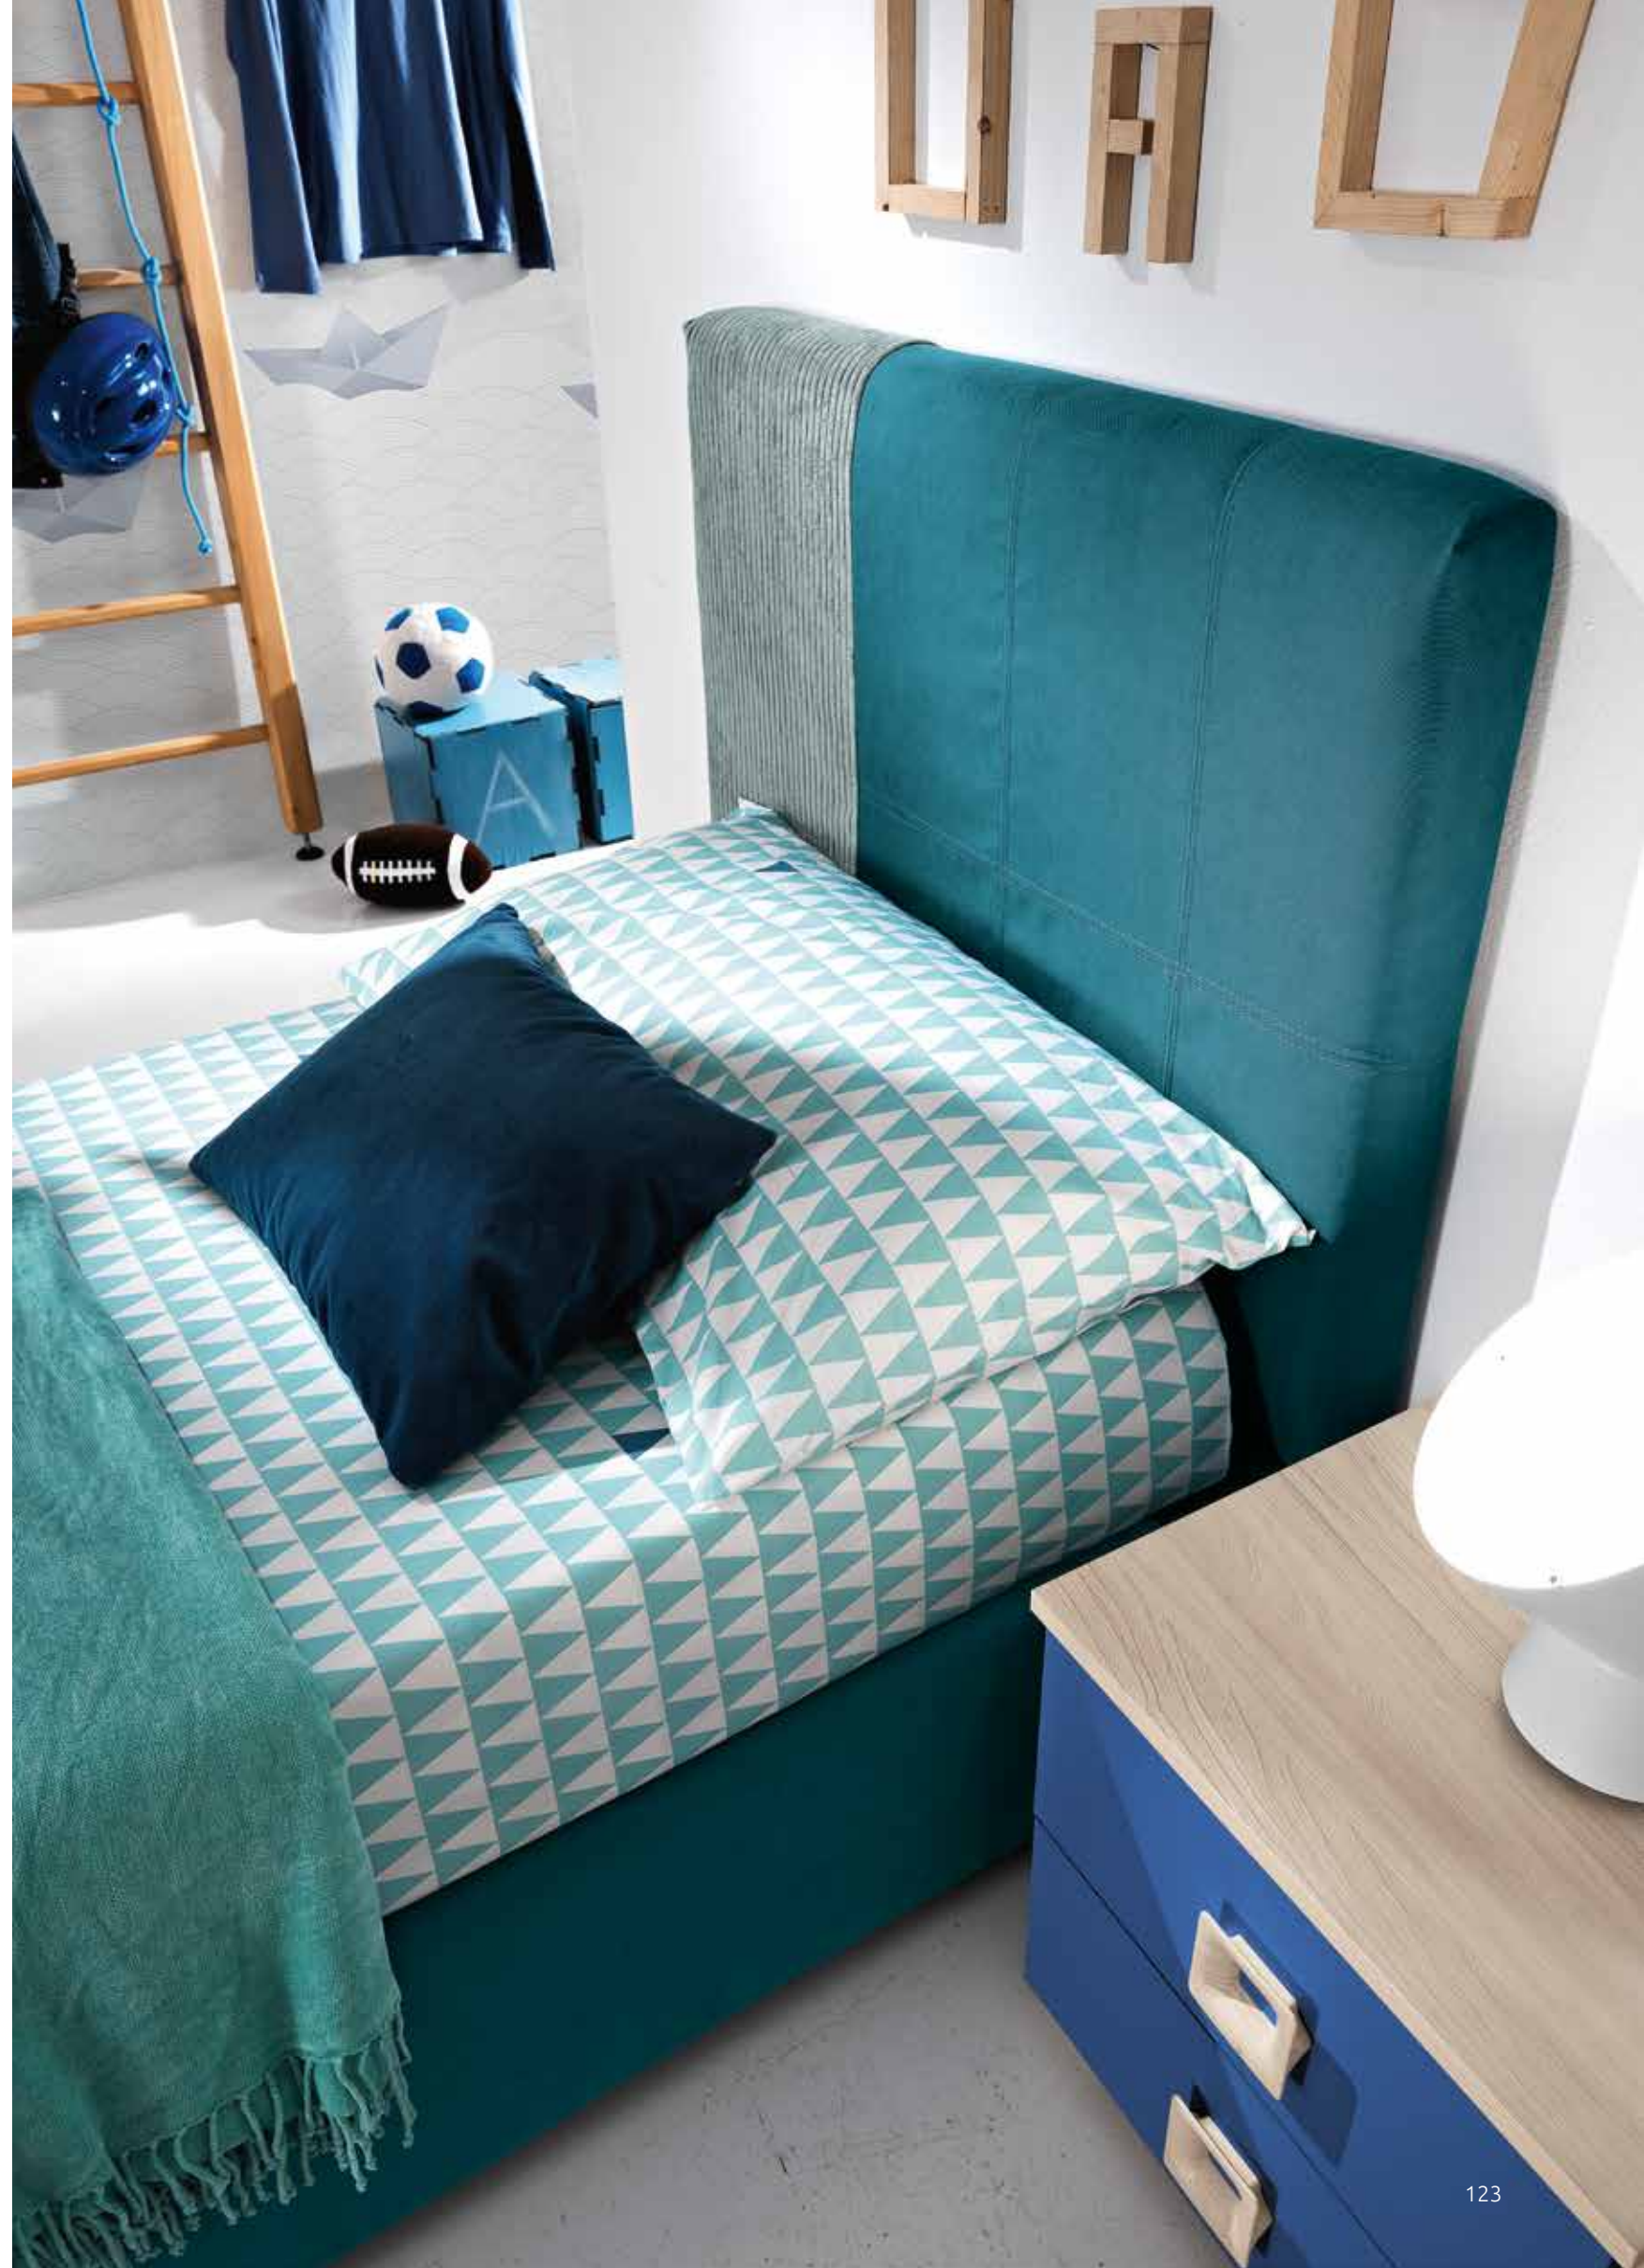

dettaglio
05/ 226
due e sei

**OM
NIA
5.1**

ENJOY THE COLOURS!