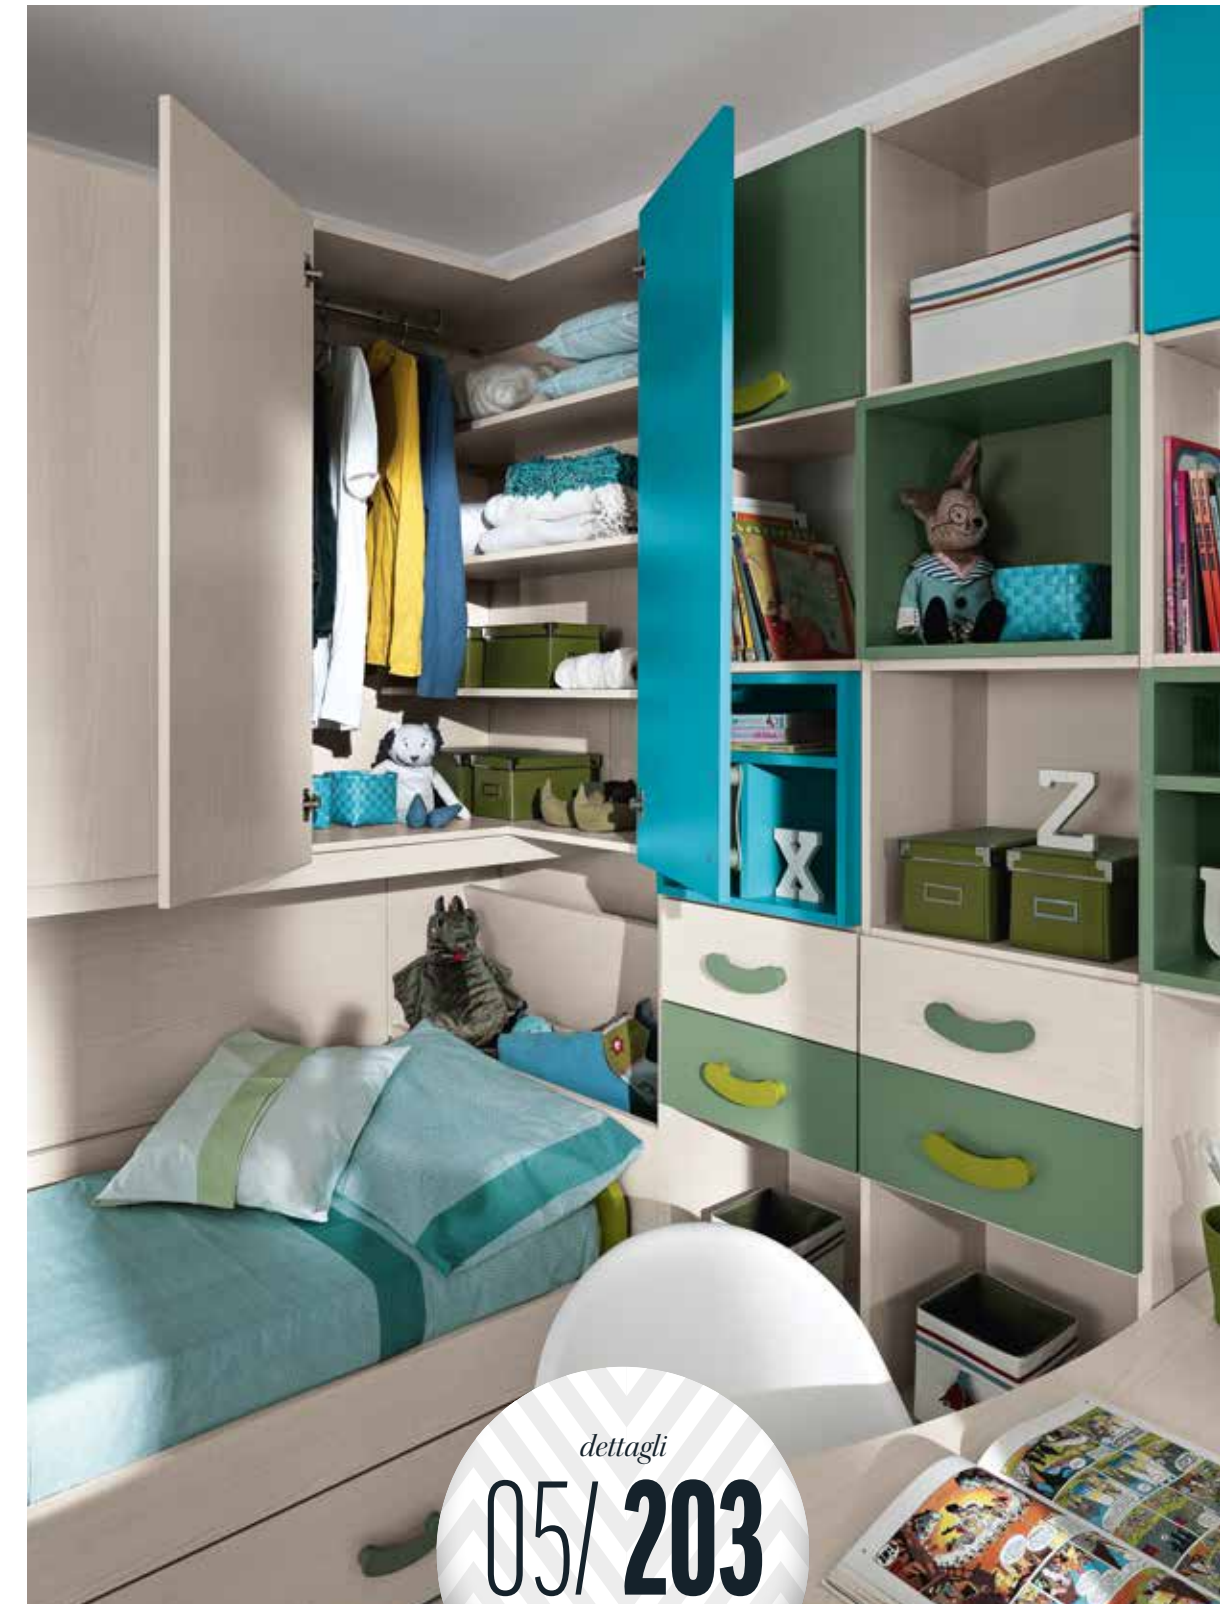

O!
IT'S OMNIA TIME!

dettagli
05/203
duezerotré